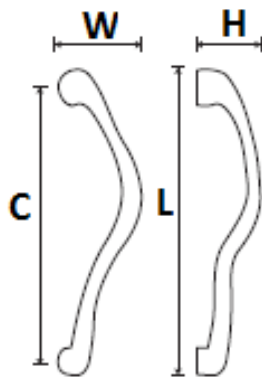

# — DPE1018 PAVONE — PULLS

Matching item available: Lever upon request

**DPE1018** Single Pull

**DPE1018** Back-to-Back Pull Set

- L:** 250 mm
- C:** 200 mm
- W:** 70 mm
- H:** 52 mm