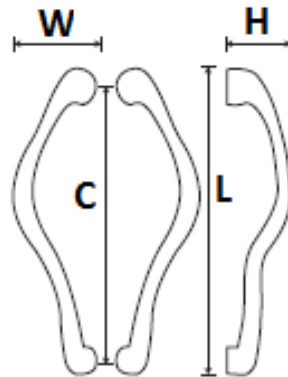

# — DPE1018 PAVONE — PULLS

Matching item available: Lever upon request

**DPE1018** Single Pull

**DPE1018** Back-to-Back Pull Set

- L:** 250 mm
- C:** 200 mm
- W:** 70 mm
- H:** 52 mm