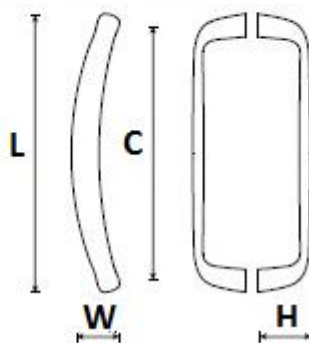

DPE1016 EASY

Matching items available: 200 Easy lever and 760 Easy knob

DPE1016 Single Pull

DPE1016 Back-to-Back Pull Set

L: 240 mm
C: 220 mm
W: 42 mm
H: 46 mm