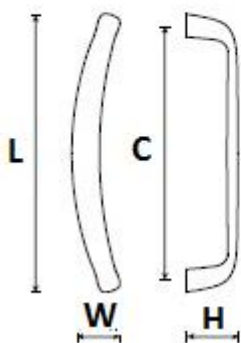

DPE1016 EASY

Matching items available: 200 Easy lever and 760 Easy knob

DPE1016 Single Pull

DPE1016 Back-to-Back Pull Set

L: 240 mm
C: 220 mm
W: 42 mm
H: 46 mm