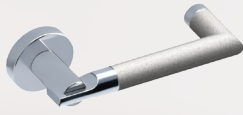

6719 Corso\*

6744 Modulo C\*

6773 Cielo

\*Lever returns to within 1/2" of door face

## Lever Design Options

6776 Elena\*

6777 Pietro\*

6778 Zeta\*

6787 Forte\*

6789 Chamfer

6816 Barga

6832 Stacked Coin