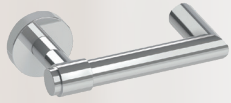

1500 Edge

1520 Leaf

1540 Chill

1545 Dario\*

1550 Chill+

1580 Rise

2250 Halley

5019 Band